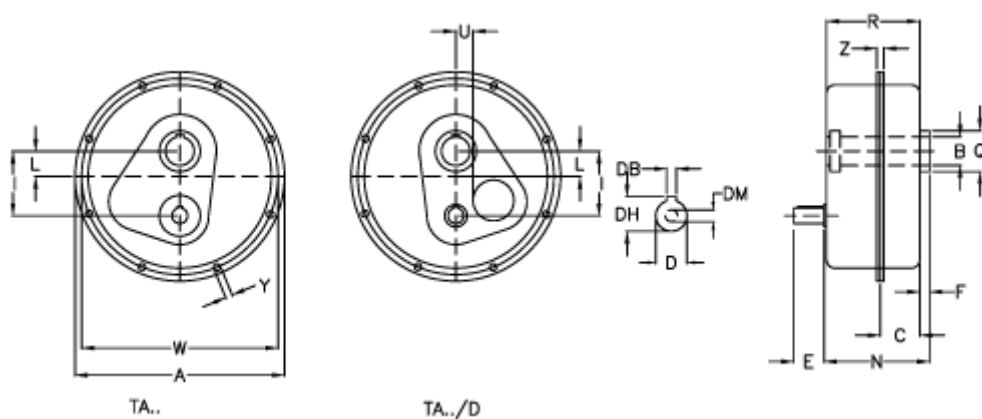

Varenummer: 2948100150012
 Beskrivelse: Akselgear TA 100.125D i=15
 ekskl. Smøremiddel

Mål

a	= 710	E = 110	Vægt (kg) = 267
Betegnelse	= TA 100.125D	F = 30	W = 675
B G7	= 125	I = 255	Y = 17.0
C	= 108	L = 70	Z = 40.5
DB	= 14	N = 293.5	
DH	= 51.5	Q = 160	
D h6	= 48	R = 288.5	
DM	= M16	U = 60	